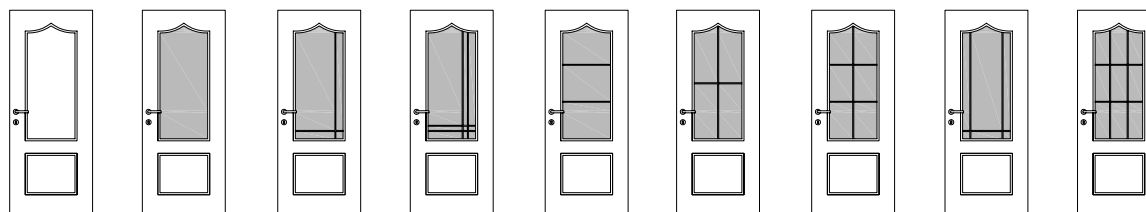

RABŠTEJN

laminát	1	2	3	4	5	6	7	8	9
dub, buk, olše, javor, bílá, třešeň, ořech	3900,-	4750,-	5180,-	5220,-	4920,-	5180,-	5180,-	5220,-	5220,-