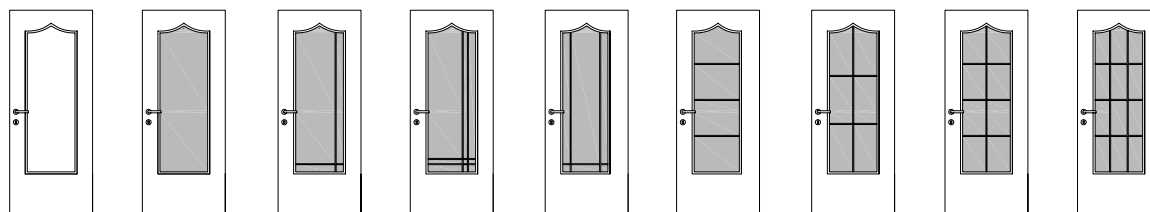

VRANOV

laminát	1	2	3	4	5	6	7	8	9
dub, buk, olše, javor, bílá, třešeň, ořech	3800,-	4600,-	4900,-	5100,-	5000,-	4900,-	5000,-	5000,-	5600,-