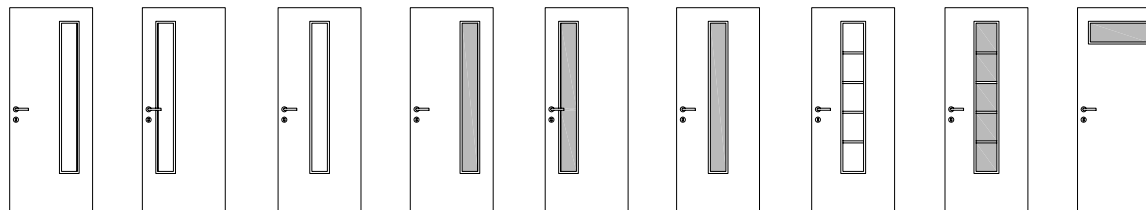

ALFA

folie	1	2	3	4	5	6	7	8	9
dub, buk, olše, javor, bílá	2400,-	2400,-	2400,-	2400,-	2400,-	2400,-	3100,-	3100,-	2400,-