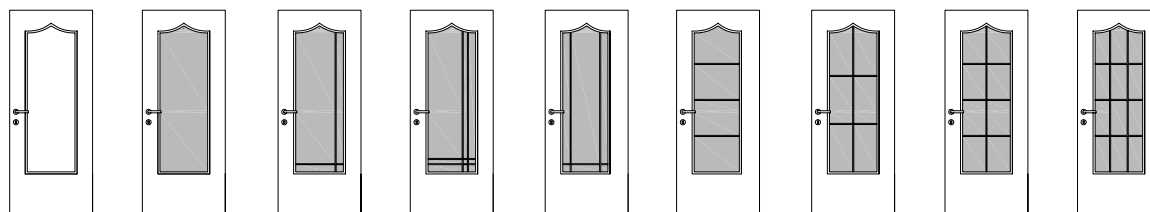

VRANOV

folie	1	2	3	4	5	6	7	8	9
dub, buk, olše, javor, bílá, třešeň, ořech	3000,-	3800,-	4100,-	4300,-	4200,-	4100,-	4200,-	4200,-	4800,-