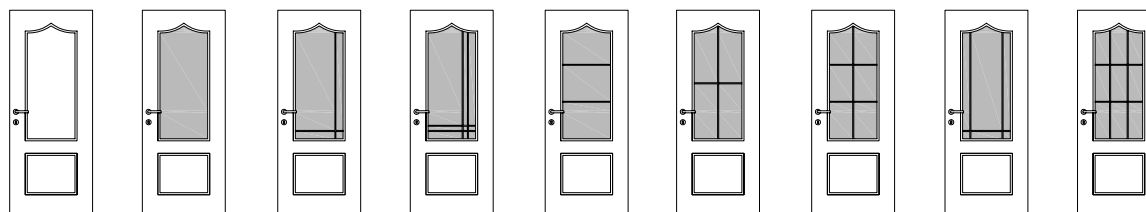

RABŠTEJN

folie	1	2	3	4	5	6	7	8	9
dub, buk, olše, javor, bílá, třešeň, ořech	3100,-	3930,-	4380,-	4430,-	4120,-	4380,-	4380,-	4420,-	4420,-