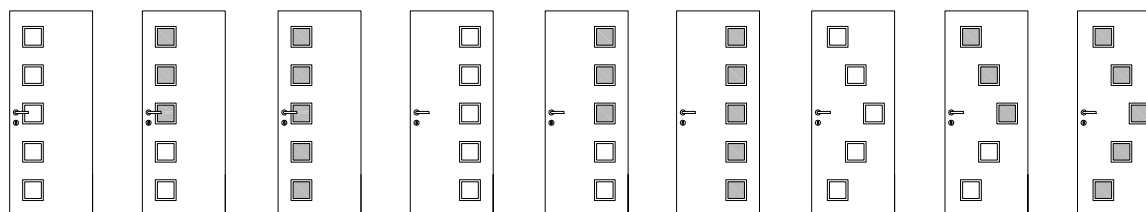

THÉTA

folie	1	2	3	4	5	6	7	8	9
dub, buk, olše, javor, bílá, třešeň, ořech	3480,-	3480,-	3480,-	3480,-	3480,-	3480,-