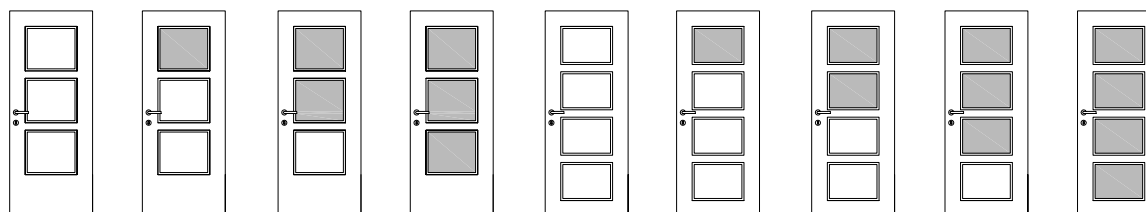

GAMA

folie	1	2	3	4	5	6	7	8	9
dub, buk, olše, javor, bílá	3420,-	3420,-	3420,-	3420,-	3520,-	3520,-	3520,-	3520,-	3520,-