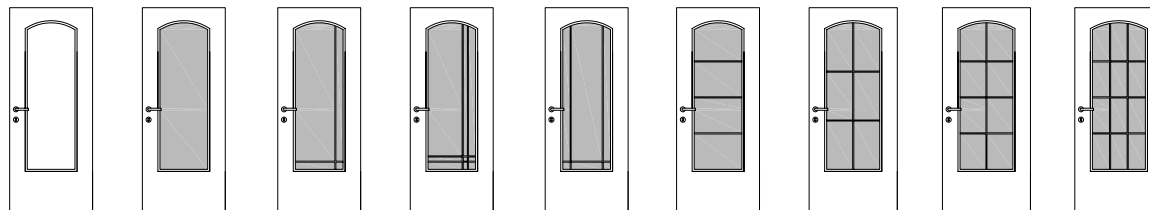

BUCHLOVICE

folie	1	2	3	4	5	6	7	8	9
dub, buk, olše, javor, bílá, třešeň, ořech	2900,-	3700,-	4000,-	4200,-	4100,-	4000,-	4100,-	4100,-	4700,-