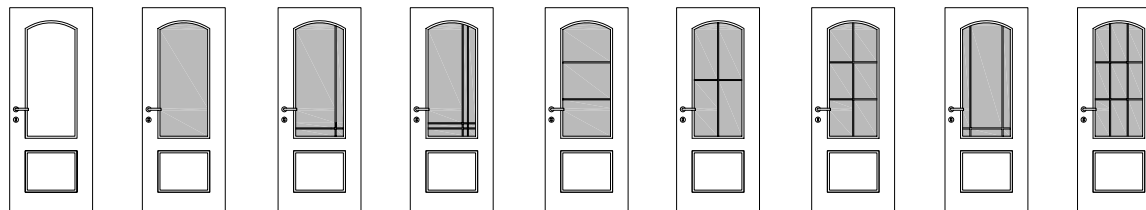

SOVINEC

folie	1	2	3	4	5	6	7	8	9
dub, buk, olše, javor, bílá, třešeň, ořech	3000,-	3830,-	4280,-	4320,-	4020,-	4280,-	4280,-	4320,-	4320,-