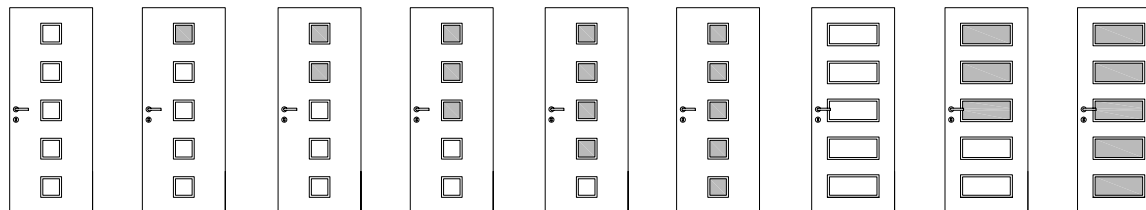

DELTA

folie	1	2	3	4	5	6	7	8	9
dub, buk, olše, javor, bílá	3420,-	3420,-	3420,-	3420,-	3520,-	3520,-	3520,-	3520,-	3520,-